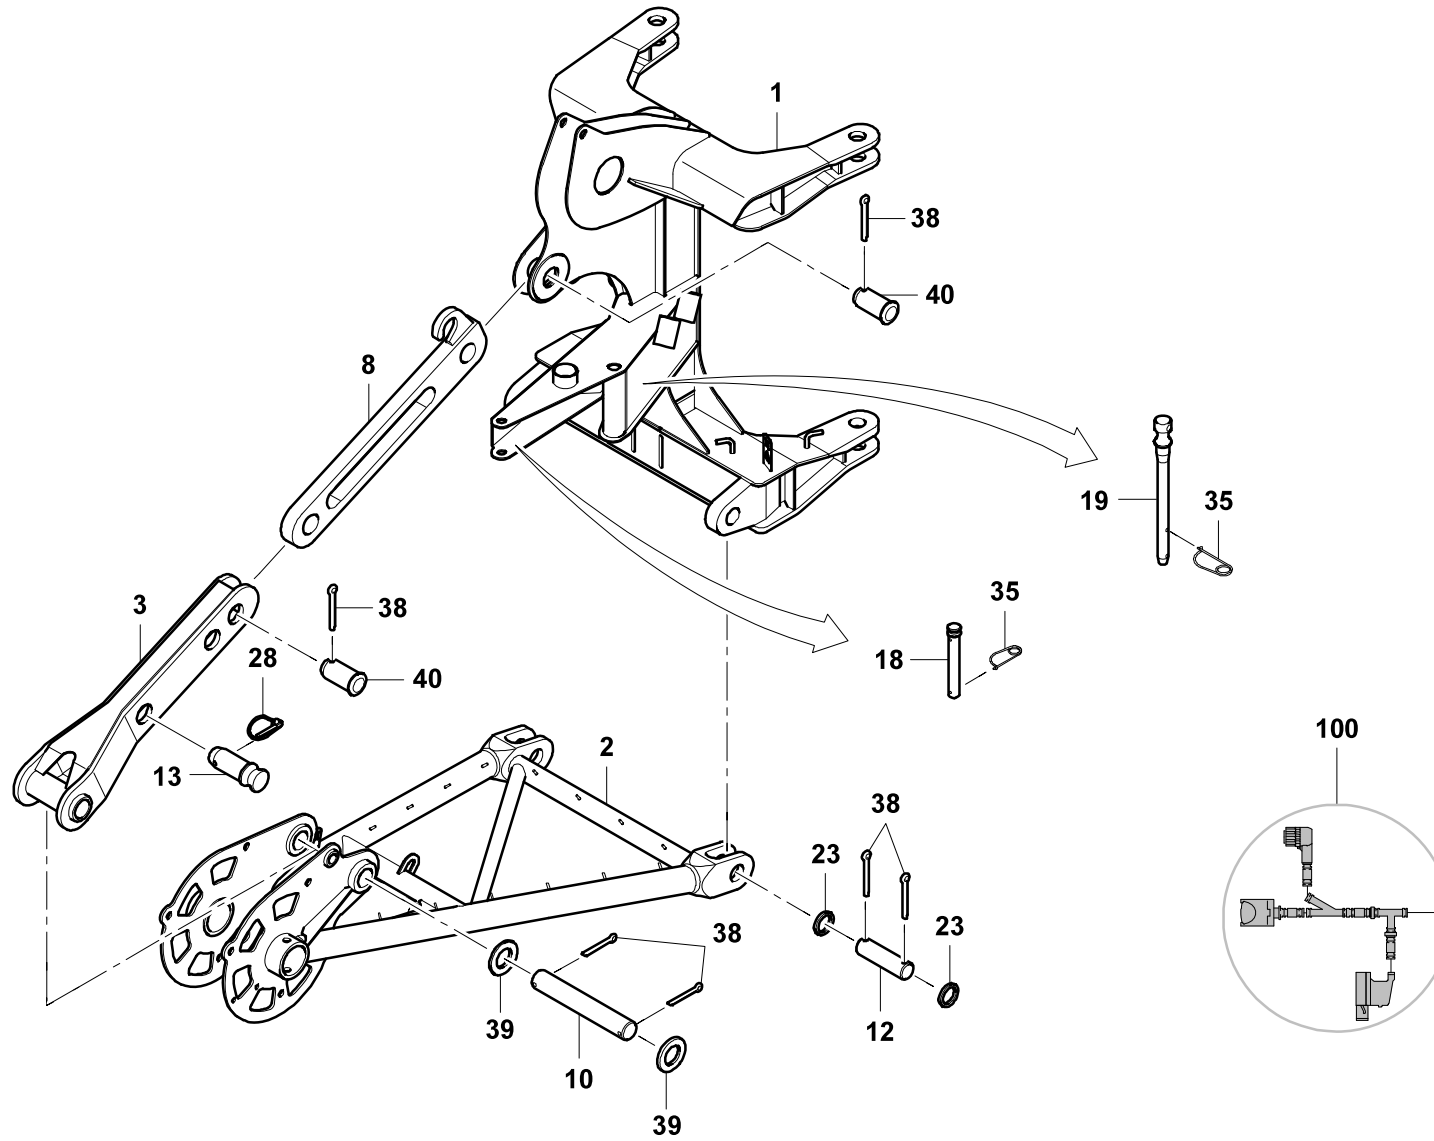

GROVE

SCHWERLASTSPITZE

HEAVY DUTY JIB

BILDTADEL
PICTORIAL DISPLAY

08.20

3273530-ETL R

1/2

**GMK 3060-2
CAB 2020**

GROVE

SCHWERLASTSPITZE

HEAVY DUTY JIB

BILDTAFEL
PICTORIAL DISPLAY

08.20

3273530-ETL R

2/2

**GMK 3060-2
CAB 2020**